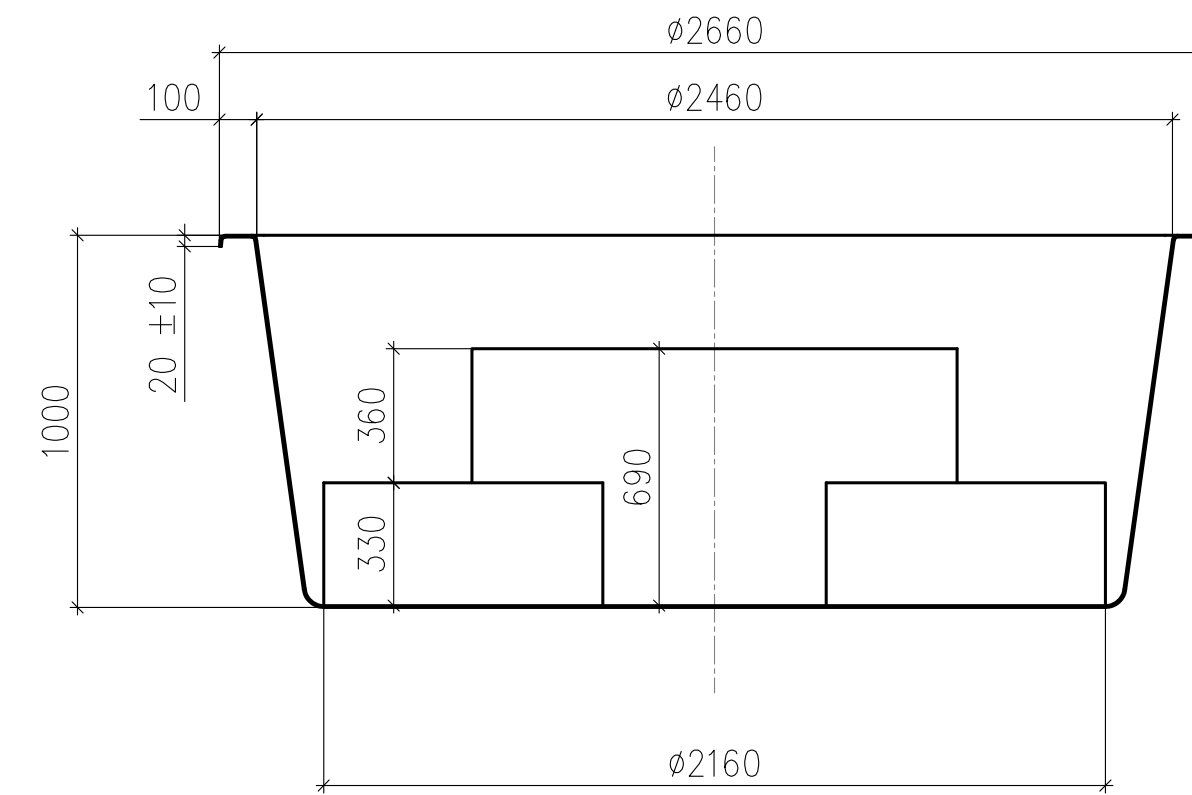

Bug A

Bug Б

Диаметр бассейна меняется в результате обрезки края бассейна по периметру /50... 70/мм.

Технические данные

| | |
|--|----------------|
| Диаметр | 2660 |
| Глубина | 1000 |
| Толщина стенок | 3–6 мм |
| Площадь зеркала воды ... | 4,75 кв.м |
| Объем чаши | 4,7 ±0,1 куб.м |
| Объем воды | 4,2 ±0,1 куб.м |
| Периметр по внутренней грани борта | 7,72 м |
| Масса нетто | 161,5 ±20кг. |

Модель бассейна

ГЛОРИЯ

Производитель

ООО "БАСЕЙН-ЛЮКС"