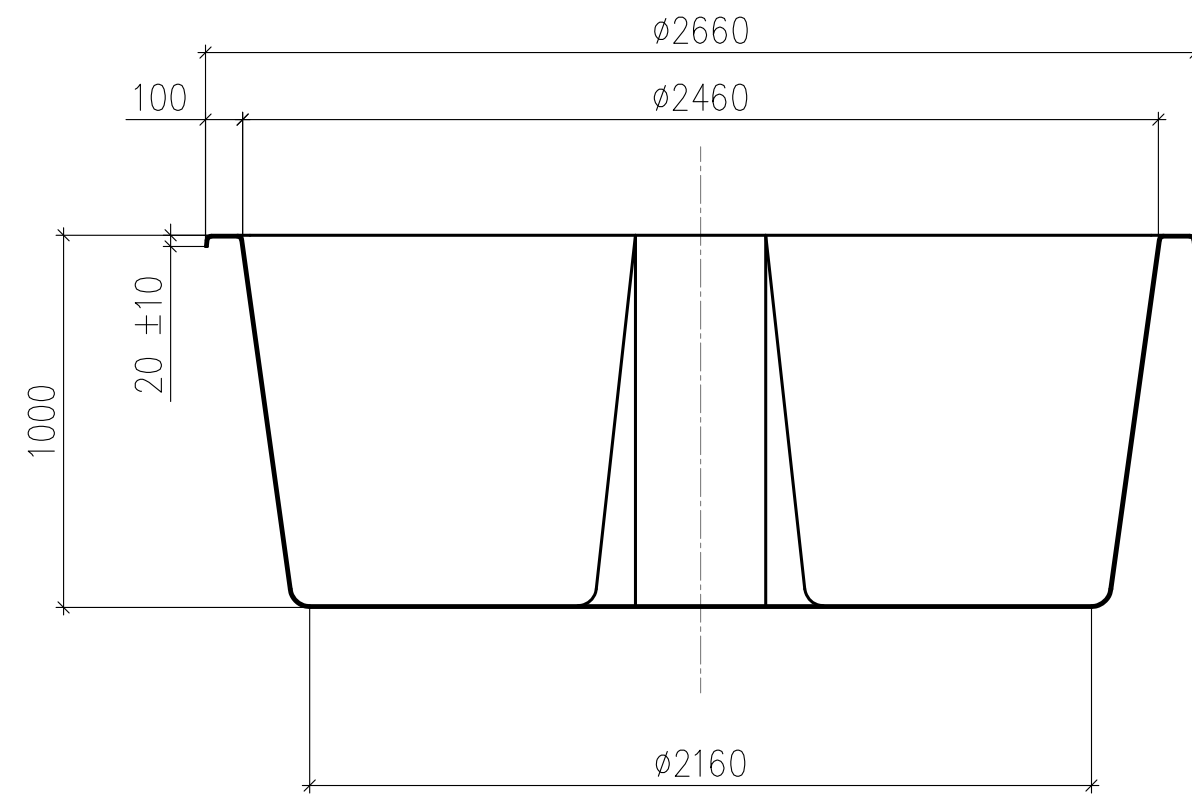

Bug A

Bug Б

Диаметр бассейна меняется в результате обрезки края бассейна по периметру /50... 70/мм.

Технические данные

| | |
|--|----------------|
| Диаметр | 2660 |
| Глубина | 1000 |
| Толщина стенок | 3–6 мм |
| Площадь зеркала воды ... | 4,75 кв.м |
| Объем чаши | 4,7 ±0,1 куб.м |
| Объем воды | 4,2 ±0,1 куб.м |
| Периметр по внутренней грани борта | 7,72 м |
| Масса нетто | 161,5 ±20кг. |