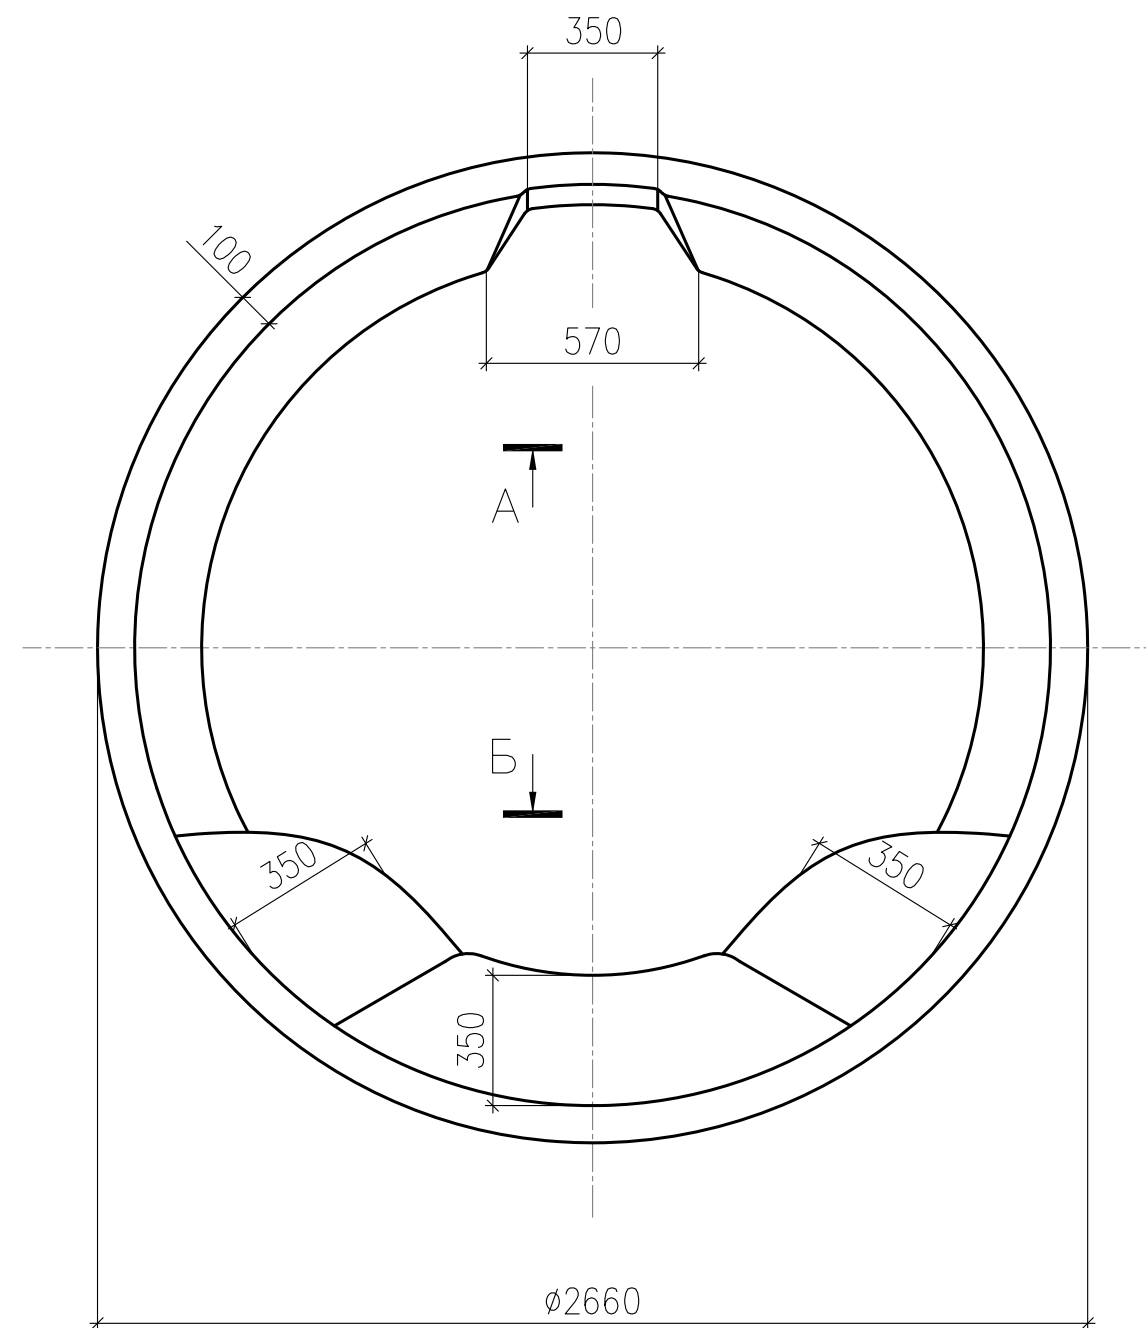

Bug A

Bug Б

Диаметр бассейна меняется в результате обрезки края бассейна по периметру /50... 70/мм.

Технические данные

| | |
|--|----------------|
| Диаметр | 2660 |
| Глубина | 1000 |
| Толщина стенок | 3–6 мм |
| Площадь зеркала воды ... | 4,75 кв.м |
| Объем чаши | 4,7 ±0,1 куб.м |
| Объем воды | 4,2 ±0,1 куб.м |
| Периметр по внутренней грани борта | 7,72 м |
| Масса нетто | 161,5 ±20кг. |