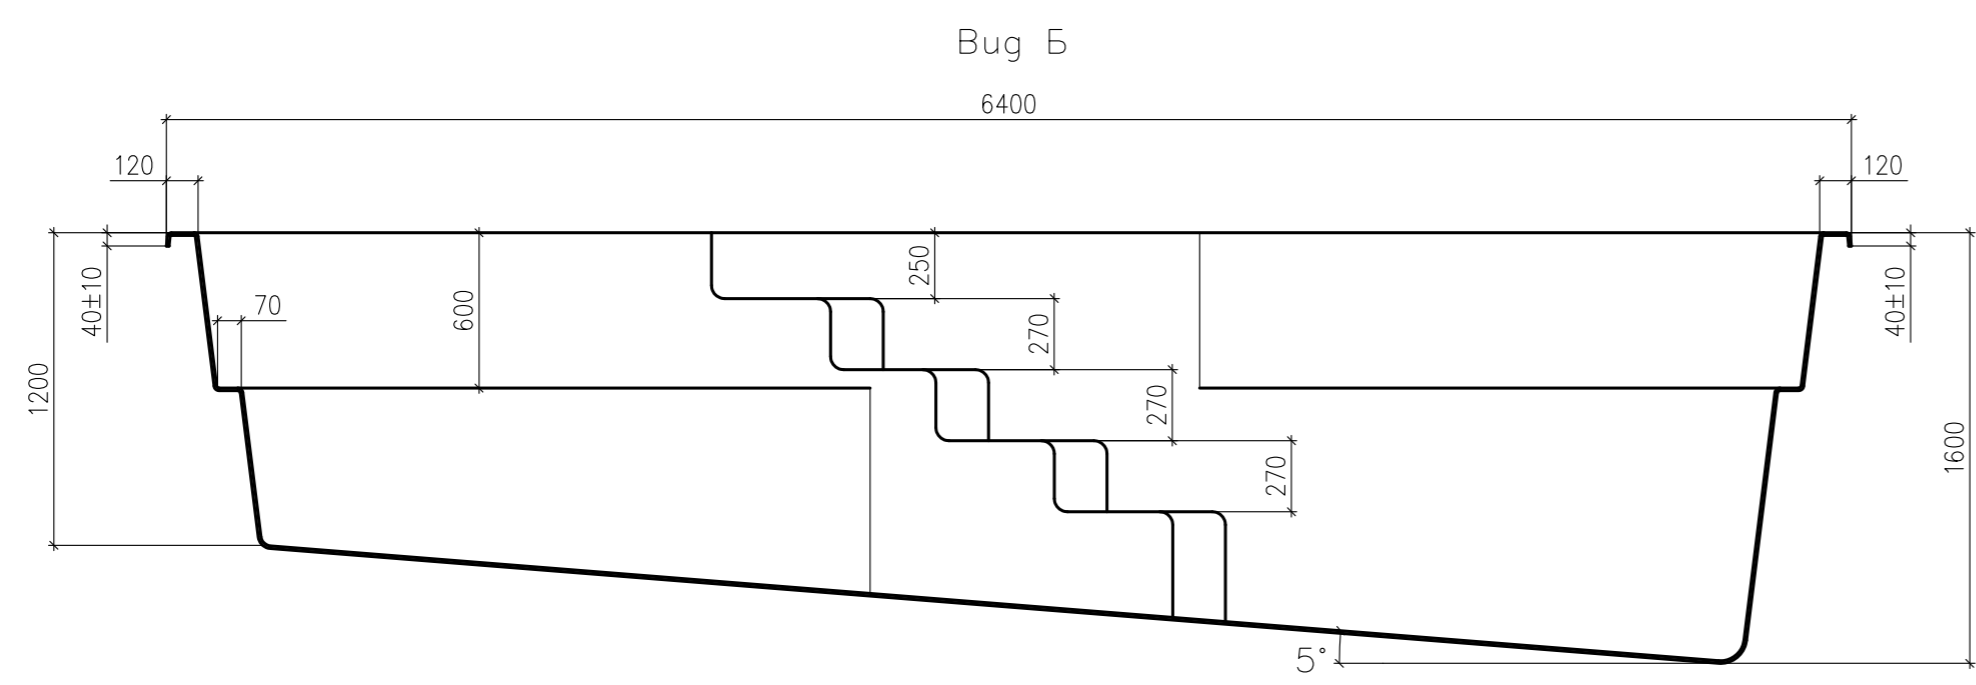

1. \*Размер для справок.

Длина и ширина бассейна меняются в результате обрезки края бассейна по периметру /50... 70/мм.

Технические данные	
Длина .....	6400
Ширина .....	3200
Глубина .....	1200/1600
Толщина стенок .....	5-8 мм
Площадь зеркала воды ...	14,4 кв.м
Объем чаши .....	20 ±1 куб.м
Объем воды .....	19 ±1 куб.м
Периметр по внутренней грани борта .....	15,2 м
Масса нетто .....	370 ±20кг.
Модель бассейна	<b>ОЛИВИЯ</b>
Производитель	<b>ООО "БАСЕЙН-ЛЮКС"</b>